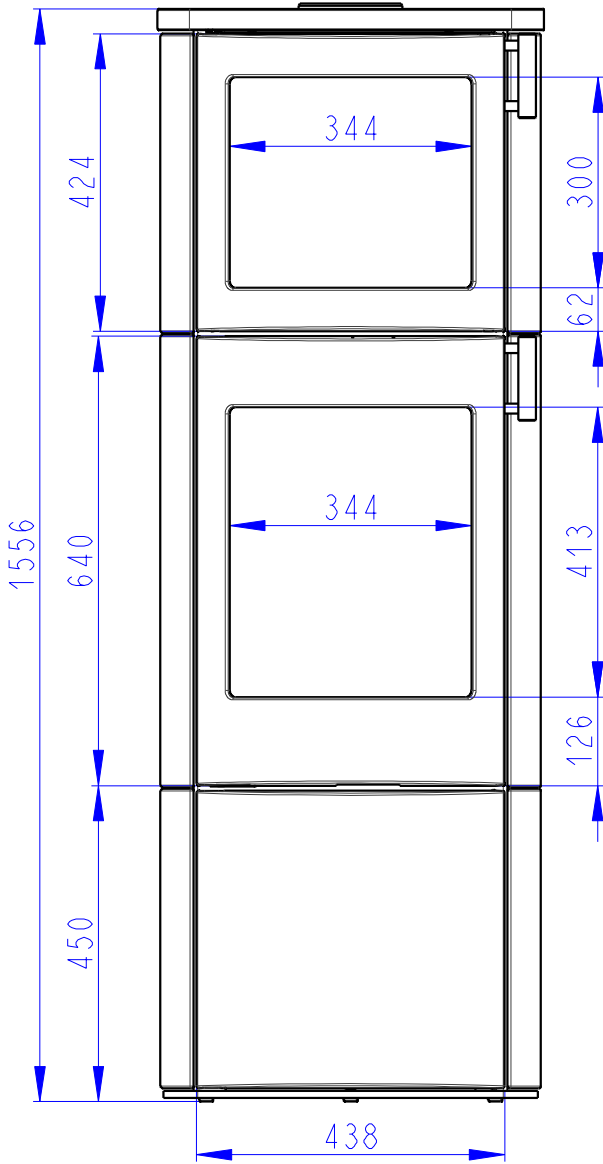

# LAMIA 01 BF

TOUT CERAMIQUE  
KERAMIK KOMPLETT  
FULL CERAMIC

251kg

Arrivée d'air central  
Zentralluftzufuhr  
Central air inlet

Air primaire  
Air secondaire  
Air tertiaire  
Primärluft  
Sekundärluft  
Tertiärluft  
Primary air  
Secondary air  
Tertiary air