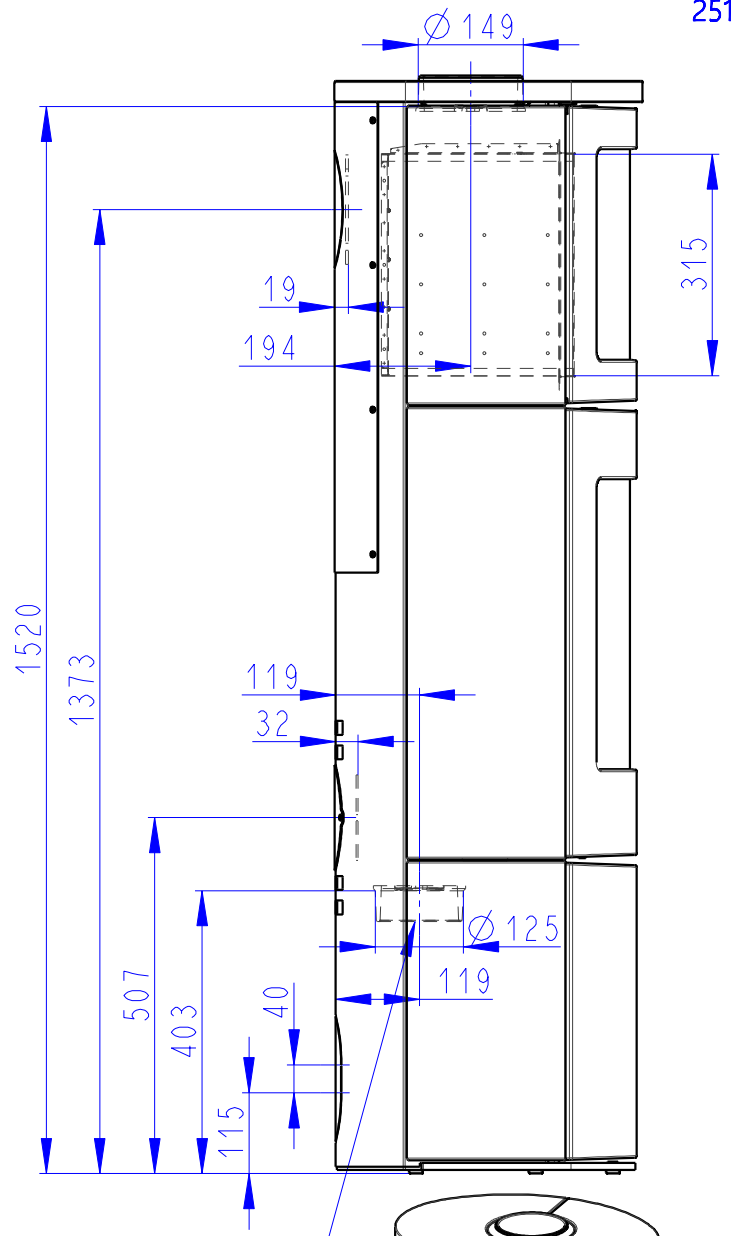

# LAMIA 01 BF

TOUT CERAMIQUE  
KERAMIK KOMPLETT  
FULL CERAMIC

251kg

Arrivée d'air central  
Zentralluftzufuhr  
Central air inlet

Air primaire  
Air secondaire  
Air tertiaire  
Primärluft  
Sekundärluft  
Tertiärluft  
Primary air  
Secondary air  
Tertiary air