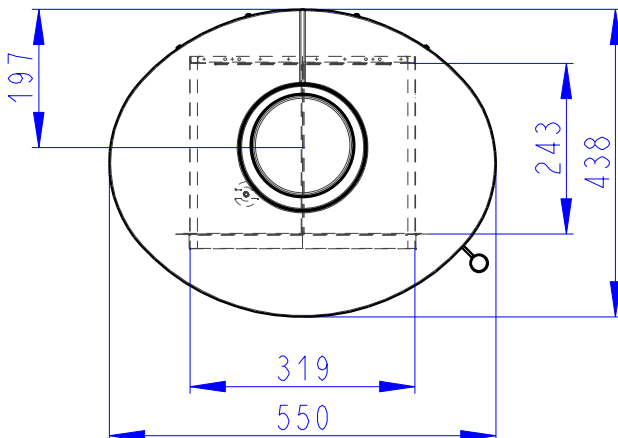

# LAMIA 01 BF

TOUT CERAMIQUE  
KERAMIK KOMPLETT  
FULL CERAMIC

251kg

Arrivée d'air central  
Zentralluftzufuhr  
Central air inlet

Air primaire  
Air secondaire  
Air tertiaire  
Primärluft  
Sekundärluft  
Tertiärluft  
Primary air  
Secondary air  
Tertiary air