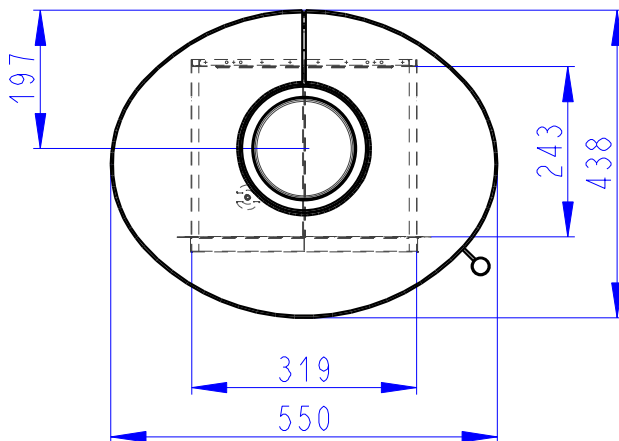

# LAMIA 02 BF

TOUT SOAPSTONE  
 SOAPSTONE KOMPLETT  
 FULL SOAPSTONE

289kg

Arrivée d'air central  
 Zentralluftzufuhr  
 Central air inlet

Air primaire  
 Air secondaire  
 Air tertiaire  
 Primärluft  
 Sekundärluft  
 Tertiärluft  
 Primary air  
 Secondary air  
 Tertiary air