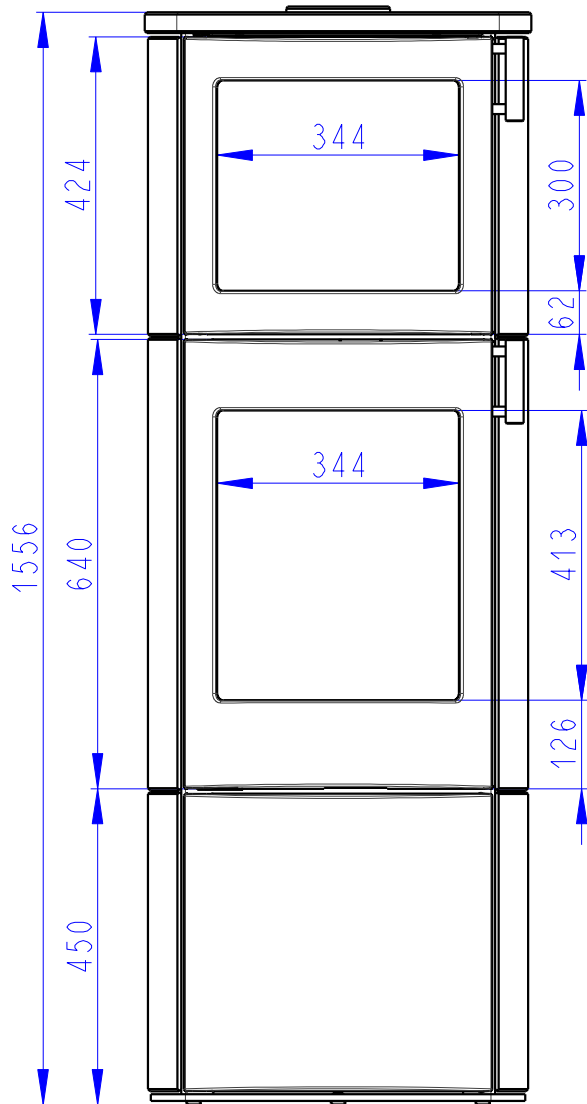

# LAMIA 02 BF

TOUT SOAPSTONE  
 SOAPSTONE KOMPLETT  
 FULL SOAPSTONE

289kg

Arrivée d'air central  
 Zentralluftzufuhr  
 Central air inlet

Air primaire  
 Air secondaire  
 Air tertiaire  
 Primärluft  
 Sekundärluft  
 Tertiärluft  
 Primary air  
 Secondary air  
 Tertiary air