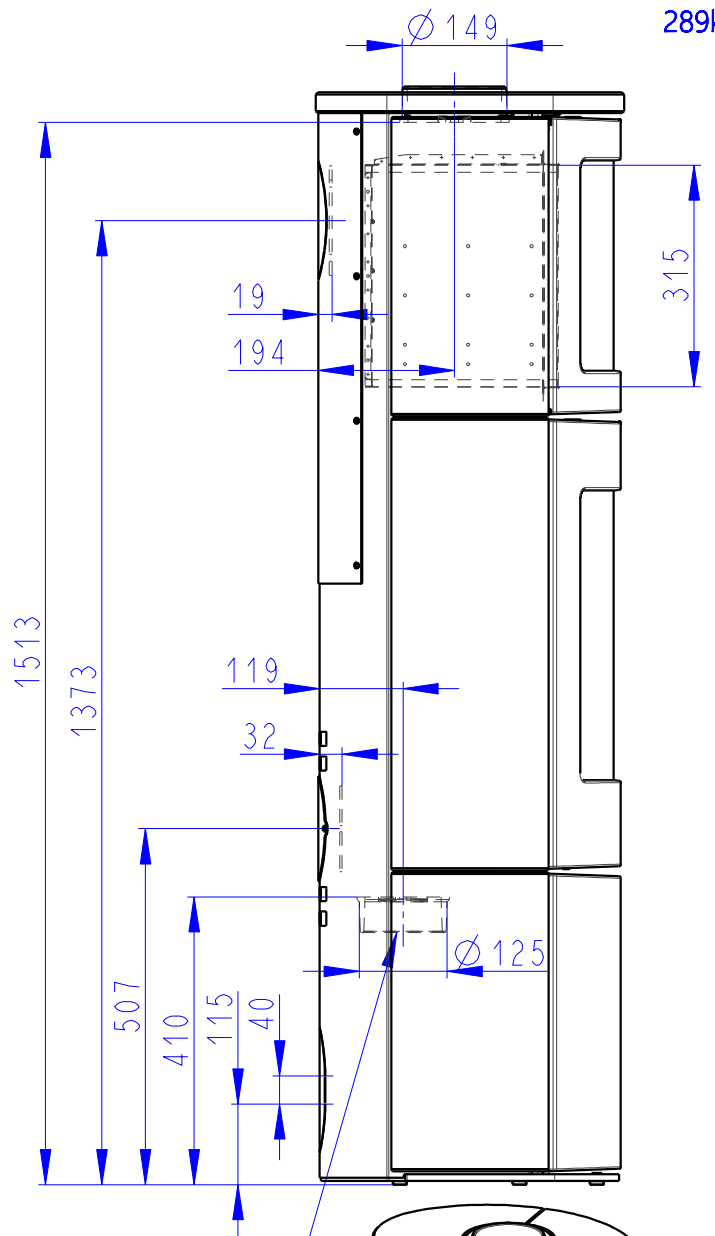

# LAMIA 02 BF

TOUT SOAPSTONE  
 SOAPSTONE KOMPLETT  
 FULL SOAPSTONE

289kg

Arrivée d'air central  
 Zentralluftzufuhr  
 Central air inlet

Air primaire  
 Air secondaire  
 Air tertiaire  
 Primärluft  
 Sekundärluft  
 Tertiärluft  
 Primary air  
 Secondary air  
 Tertiary air