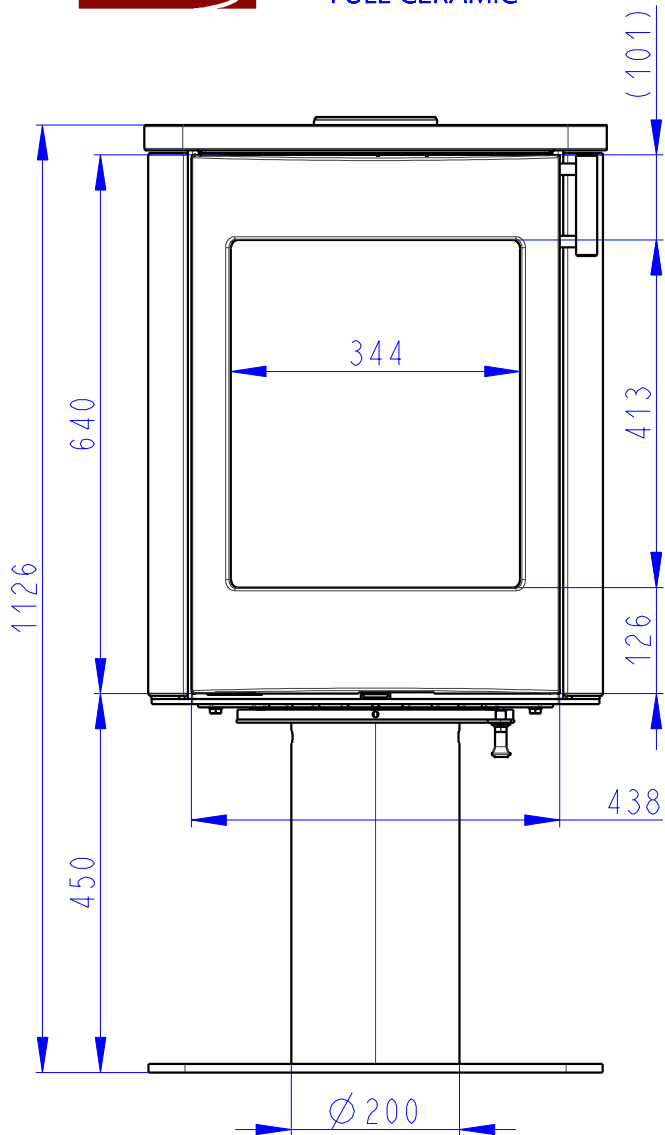

# LAMIA 01 T

TOUT CERAMIQUE  
KERAMIK KOMPLETT  
FULL CERAMIC

154kg

Arrivée d'air central  
Zentralluftzufuhr  
Central air inlet

Air primaire  
Air secondaire  
Air tertiaire  
Primärluft  
Sekundärluft  
Tertiärluft  
Primary air  
Secondary air  
Tertiary air