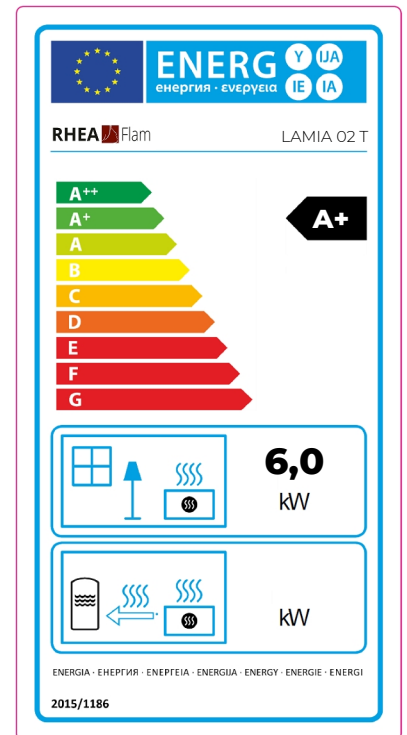

## FR Fiche produit selon la réglementation EU 2015/1186

Le nom du fournisseur ou la marque commerciale	<b>Rhea Flam</b>
La référence du modèle donnée par le fournisseur	<b>LAMIA 02 T</b>
La classe d'efficacité énergétique du modèle	<b>A+</b>
La puissance thermique directe en (kW)	<b>6,0</b>
La puissance thermique indirecte en (kW)	<b>0</b>
L'indice d'efficacité énergétique EEI	<b>108,8</b>
Le rendement utile à la puissance thermique nominale et (%)	<b>81,9</b>
Le rendement utile à la puissance thermique minimale (%)	<b>Pass</b>
Mesures spécifiques (lors de l'assemblage, de la maintenance)	<b>Cf. instructions</b>

## DE Produktdatenblatt gemäß Verordnung EU 2015/1186

Name oder Warenzeichen des Lieferanten	<b>Rhea Flam</b>
Modellkennung des Lieferanten	<b>LAMIA 02 T</b>
Energieeffizienzklasse des Modells	<b>A+</b>
Direkte Wärmeleistung (kW)	<b>6,0</b>
Indirekte Wärmeleistung (kW)	<b>0</b>
Energieeffizienzindex EEI	<b>108,8</b>
Energieeffizienz bei Nennwärmeleistung (%)	<b>81,9</b>
Energieeffizienz bei Mindestlast (%)	<b>Pass</b>
Besonderen Vorkehrungen (bei der Installation oder Wartung)	<b>Siehe Anleitung</b>

## EN Product sheet under Regulation EU 2015/1186

Supplier's name or trademark	<b>Rhea Flam</b>
Supplier's model identifier	<b>LAMIA 02 T</b>
The energy efficiency class of the model	<b>A+</b>
The direct heat output in (kW)	<b>6,0</b>
The indirect heat output in (kW)	<b>0</b>
The energy efficiency index EEI	<b>108,8</b>
The useful energy efficiency at nominal heat output (%)	<b>81,9</b>
The useful energy efficiency at minimum load (%)	<b>Pass</b>
Special requirements (installation, maintenance)	<b>See instructions</b>